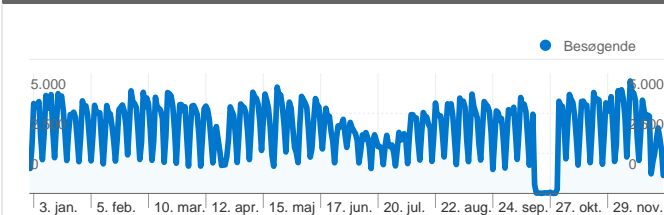

**Webstedsanvendelse**

**1.284.466** Besøg

**51,91 %** Afvisningsprocent

**3.989.787** Sidevisninger

**00:03:06** Gns. tid på websted

**3,11** Sider/besøg

**29,90 %** nye besøg

**Oversigt over besøgende**

**Oversigt over trafikklider**

**Kortoverlejring**

**430.395 personer besøgte dette websted**

 **1.284.466 Besøg**

 **430.395 Absolut entydige besøgende**

 **3.989.787 Sidevisninger**

 **3,11 Gennemsnit af sidevisninger**

**Siderne på dette websted er blevet vist 3.989.787 gange i alt**

 **3.989.787** Sidevisninger

 **2.969.452** Entydige visninger

 **51,91 %** Afvisningsprocent

## 1.284.466 besøg kom fra 155 lande/områder