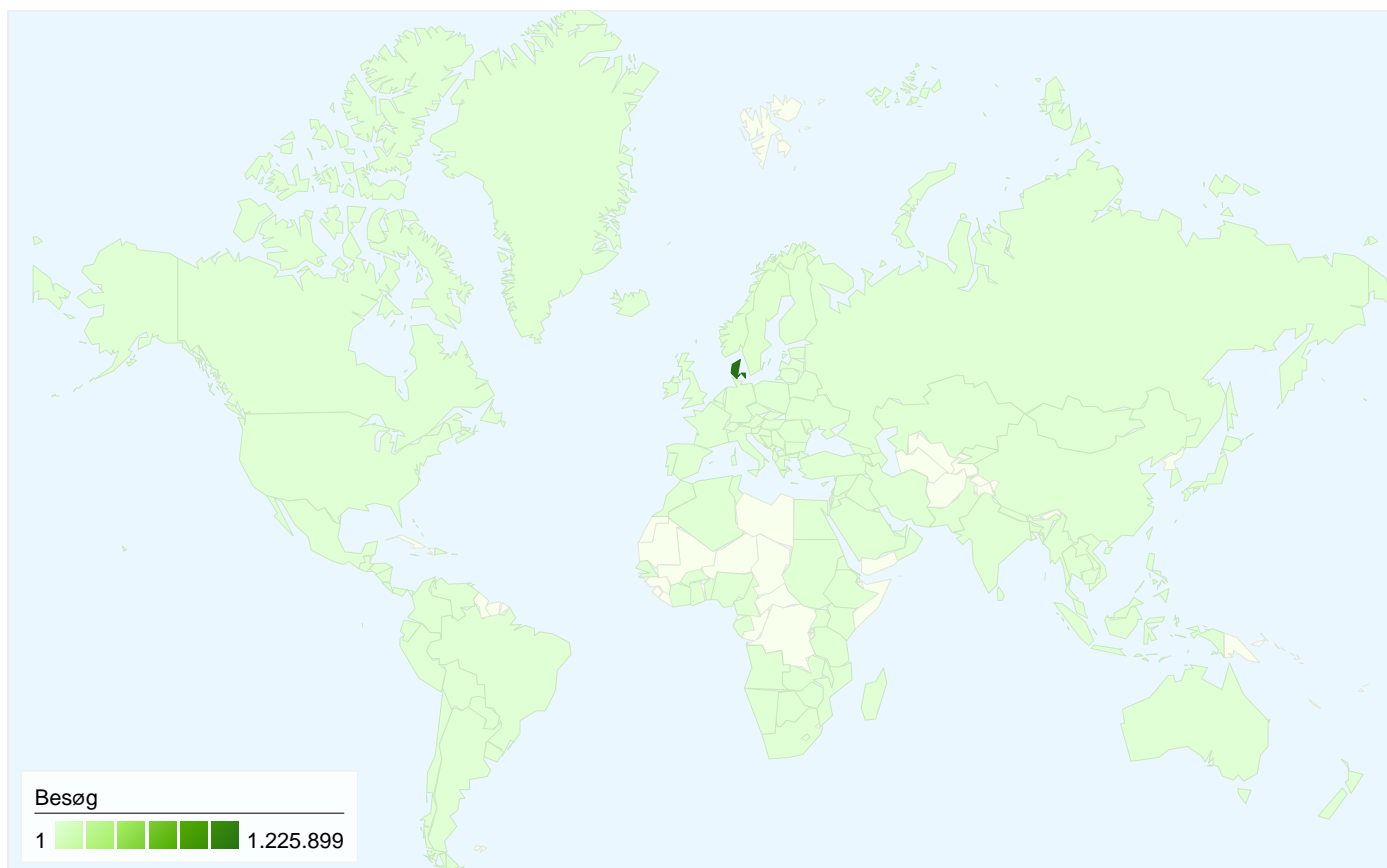

Alle trafikklider har sendt i alt 1.284.466 besøg

 49,75 % Direkte trafik

 9,52 % Henviſningswebsteder

 17,41 % Søgmaskiner

|                                                            |                      |
|------------------------------------------------------------|----------------------|
| <span style="color: blue;">■</span> Direkte trafik         | 638.972,00 (49,75 %) |
| <span style="color: green;">■</span> Søgmaskiner           | 223.682,00 (17,41 %) |
| <span style="color: orange;">■</span> Henviſningswebsteder | 122.282,00 (9,52 %)  |
| <span style="color: grey;">■</span> Andet                  | 299.530 (23,32 %)    |

## 1.284.466 besøg kom fra 155 lande/områder