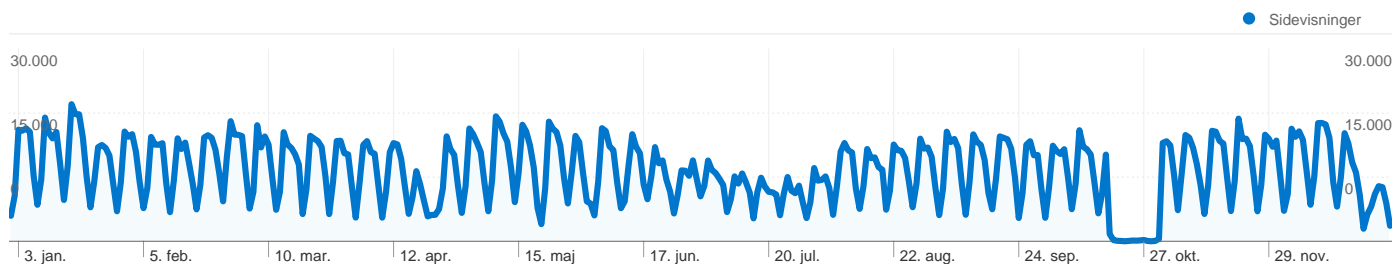

Siderne på dette websted er blevet vist 3.989.787 gange i alt

3.989.787 Sidevisninger

2.969.452 Entydige visninger

51,91 % Afvisningsprocent

Indhold på topniveau

Sider	Sidevisninger	% sidevisninger
/Sider/Startside.aspx	512.670	12,85 %
/Planteavl/Sider/Startside.aspx	49.524	1,24 %
/heste/hestepas/sider/startside.aspx	44.078	1,10 %
/heste/hestepas/Sider/Startside.aspx	39.406	0,99 %
/Planteavl/Vejret/Sider/PL_Nedboersprognose.aspx	29.559	0,74 %