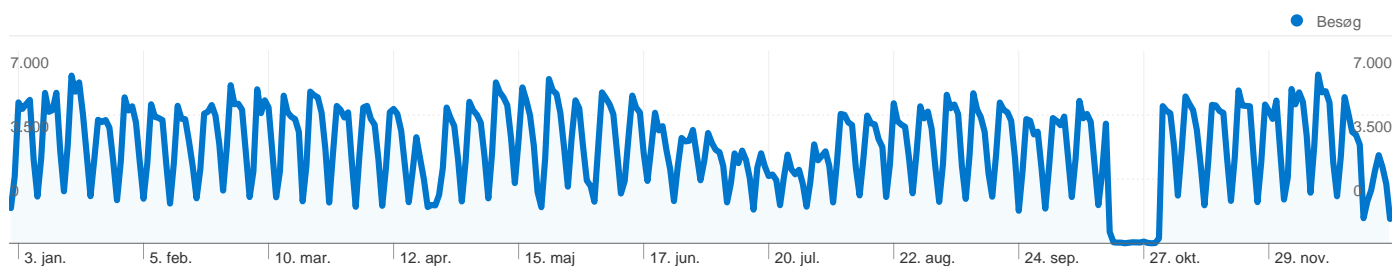

Alle trafikklider har sendt i alt 1.284.466 besøg

49,75 % Direkte trafik

9,52 % Henviſningswebsteder

17,41 % Søgmaskiner

■ Direkte trafik	638.972,00 (49,75 %)
■ Søgmaskiner	223.682,00 (17,41 %)
■ Henviſningswebsteder	122.282,00 (9,52 %)
■ Andet	299.530 (23,32 %)

Topplacerede trafikklider

Kilder	Besøg	% besøg	Søgeord	Besøg	% besøg
(direct) ((none))	638.972	49,75 %	landbrugsinfo	3.893	1,74 %
LI (email)	268.240	20,88 %	hestepas	3.550	1,59 %
google (organic)	215.000	16,74 %	lr.dk	2.862	1,28 %
landmand.dk (referral)	45.181	3,52 %	lr	2.217	0,99 %
nav (fp)	17.835	1,39 %	ryk	2.043	0,91 %