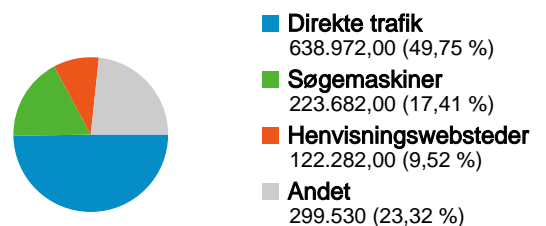

Oversigt over trafikklider