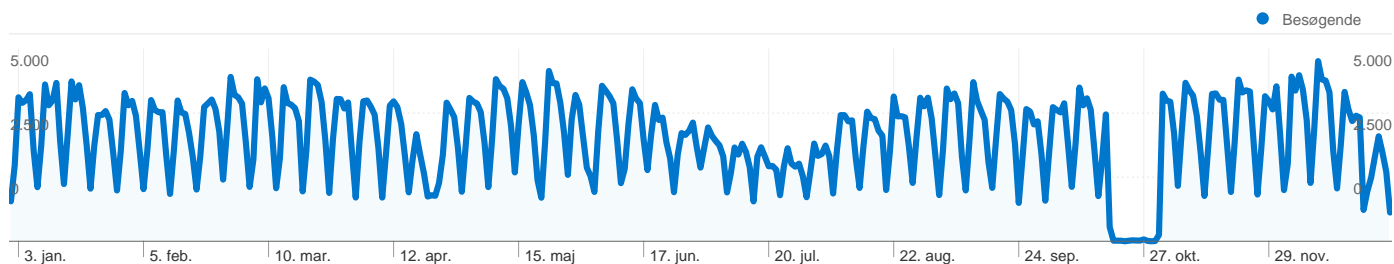

**Besøgendes loyalitet**

| Optælling af besøg af denne besøgende inklusiv aktuelle | Besøg, der var den besøgendes n'te besøg |
|---------------------------------------------------------|------------------------------------------|
| 1 gange                                                 | 29,98 %                                  |
| 2 gange                                                 | 9,01 %                                   |
| 3 gange                                                 | 5,11 %                                   |
| 4 gange                                                 | 3,61 %                                   |
| 5 gange                                                 | 2,77 %                                   |
| 6 gange                                                 | 2,28 %                                   |
| 7 gange                                                 | 1,92 %                                   |
| 8 gange                                                 | 1,67 %                                   |
| 9-14 gange                                              | 6,93 %                                   |
| 15-25 gange                                             | 7,02 %                                   |
| 26-50 gange                                             | 7,97 %                                   |
| 51-100 gange                                            | 6,91 %                                   |
| 101-200 gange                                           | 5,36 %                                   |
| 201+ gange                                              | 9,46 %                                   |

**Oversigt over trafikklider**

**Kortoverlejring**

**430.395 personer besøgte dette websted**

 **1.284.466 Besøg**

 **430.395 Absolut entydige besøgende**

 **3.989.787 Sidevisninger**

 **3,11 Gennemsnit af sidevisninger**